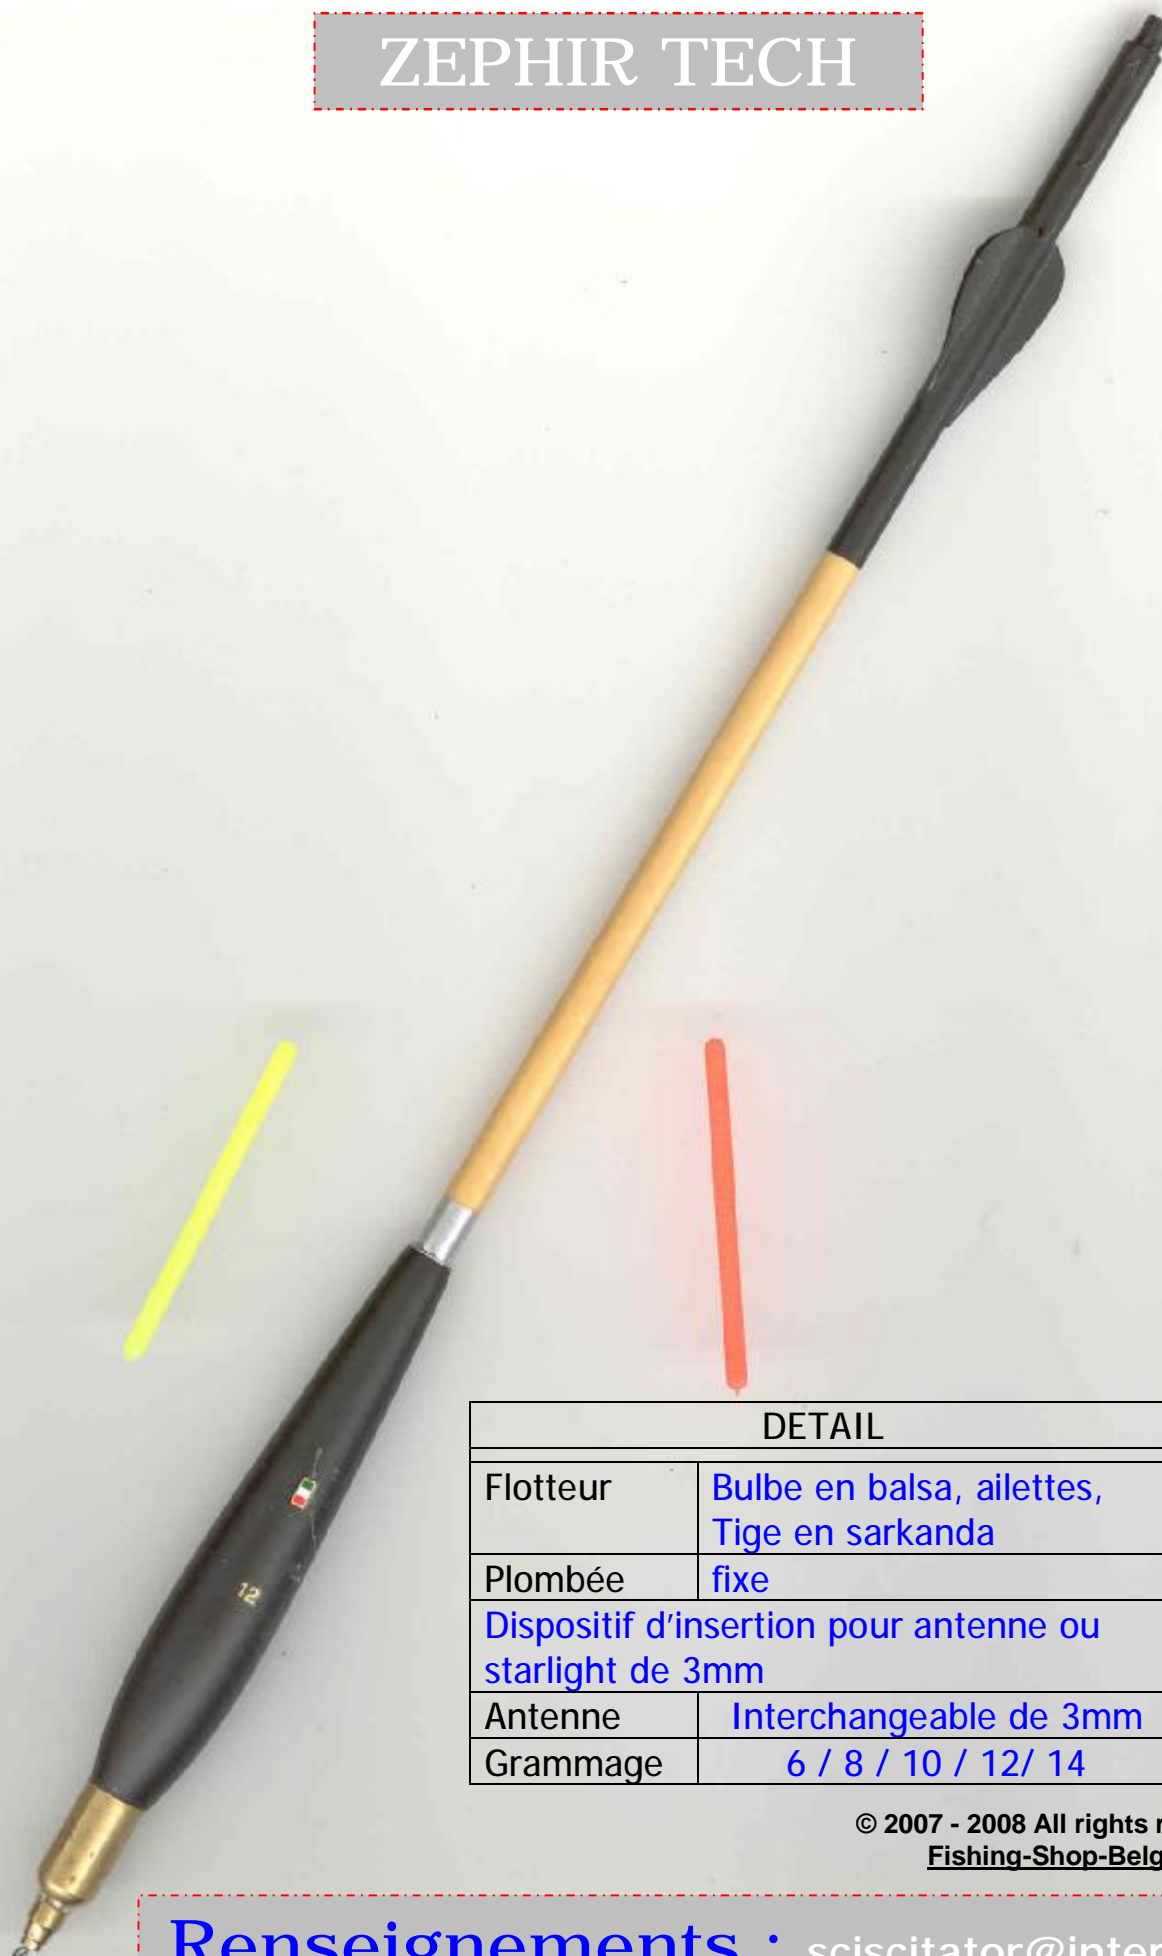

ZEPHIR TECH

DETAIL	
Flotteur	Bulbe en balsa, ailettes, Tige en sarkanda
Plombée	fixe
Dispositif d'insertion pour antenne ou starlight de 3mm	
Antenne	Interchangeable de 3mm
Grammage	6 / 8 / 10 / 12/ 14

© 2007 - 2008 All rights reserved -
Fishing-Shop-Belgium

Renseignements : sciscitator@interfree.it