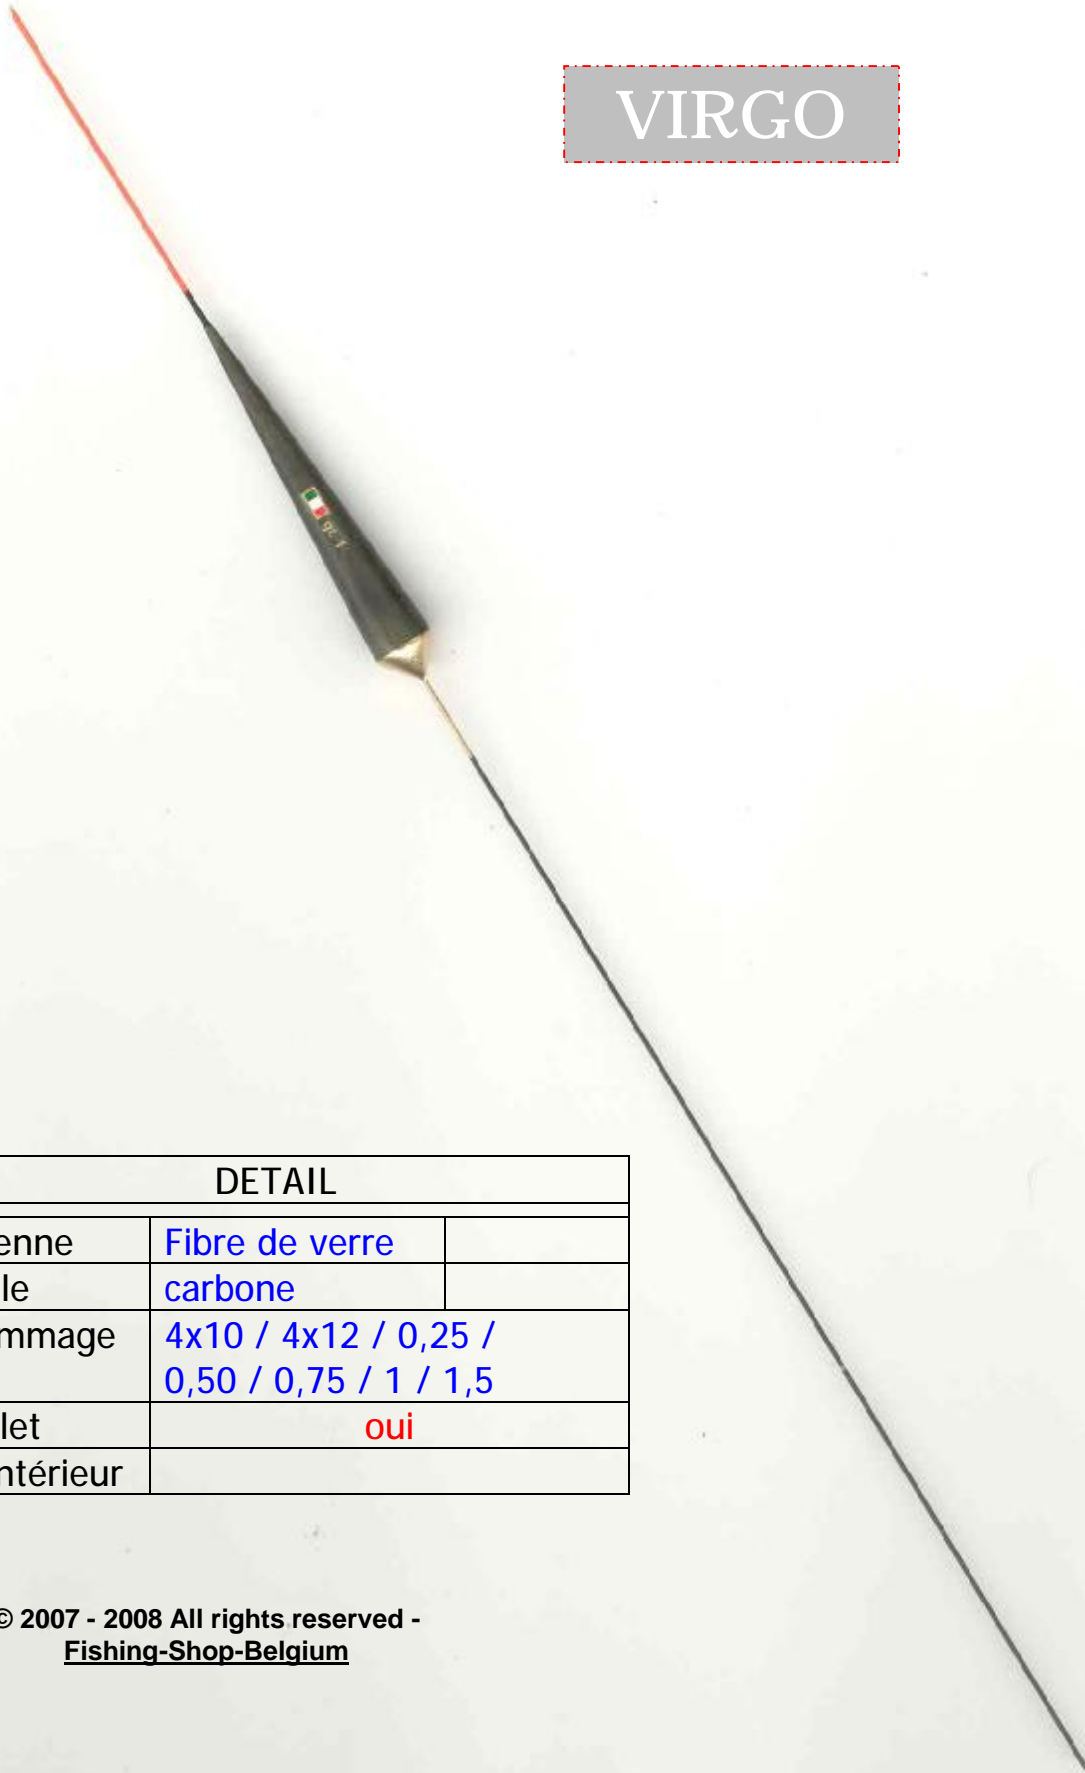

VIRGO

DETAIL

Antenne	Fibre de verre	
Quille	carbone	
Grammage	4x10 / 4x12 / 0,25 / 0,50 / 0,75 / 1 / 1,5	
Oillet	oui	
Fil intérieur		

© 2007 - 2008 All rights reserved -
Fishing-Shop-Belgium