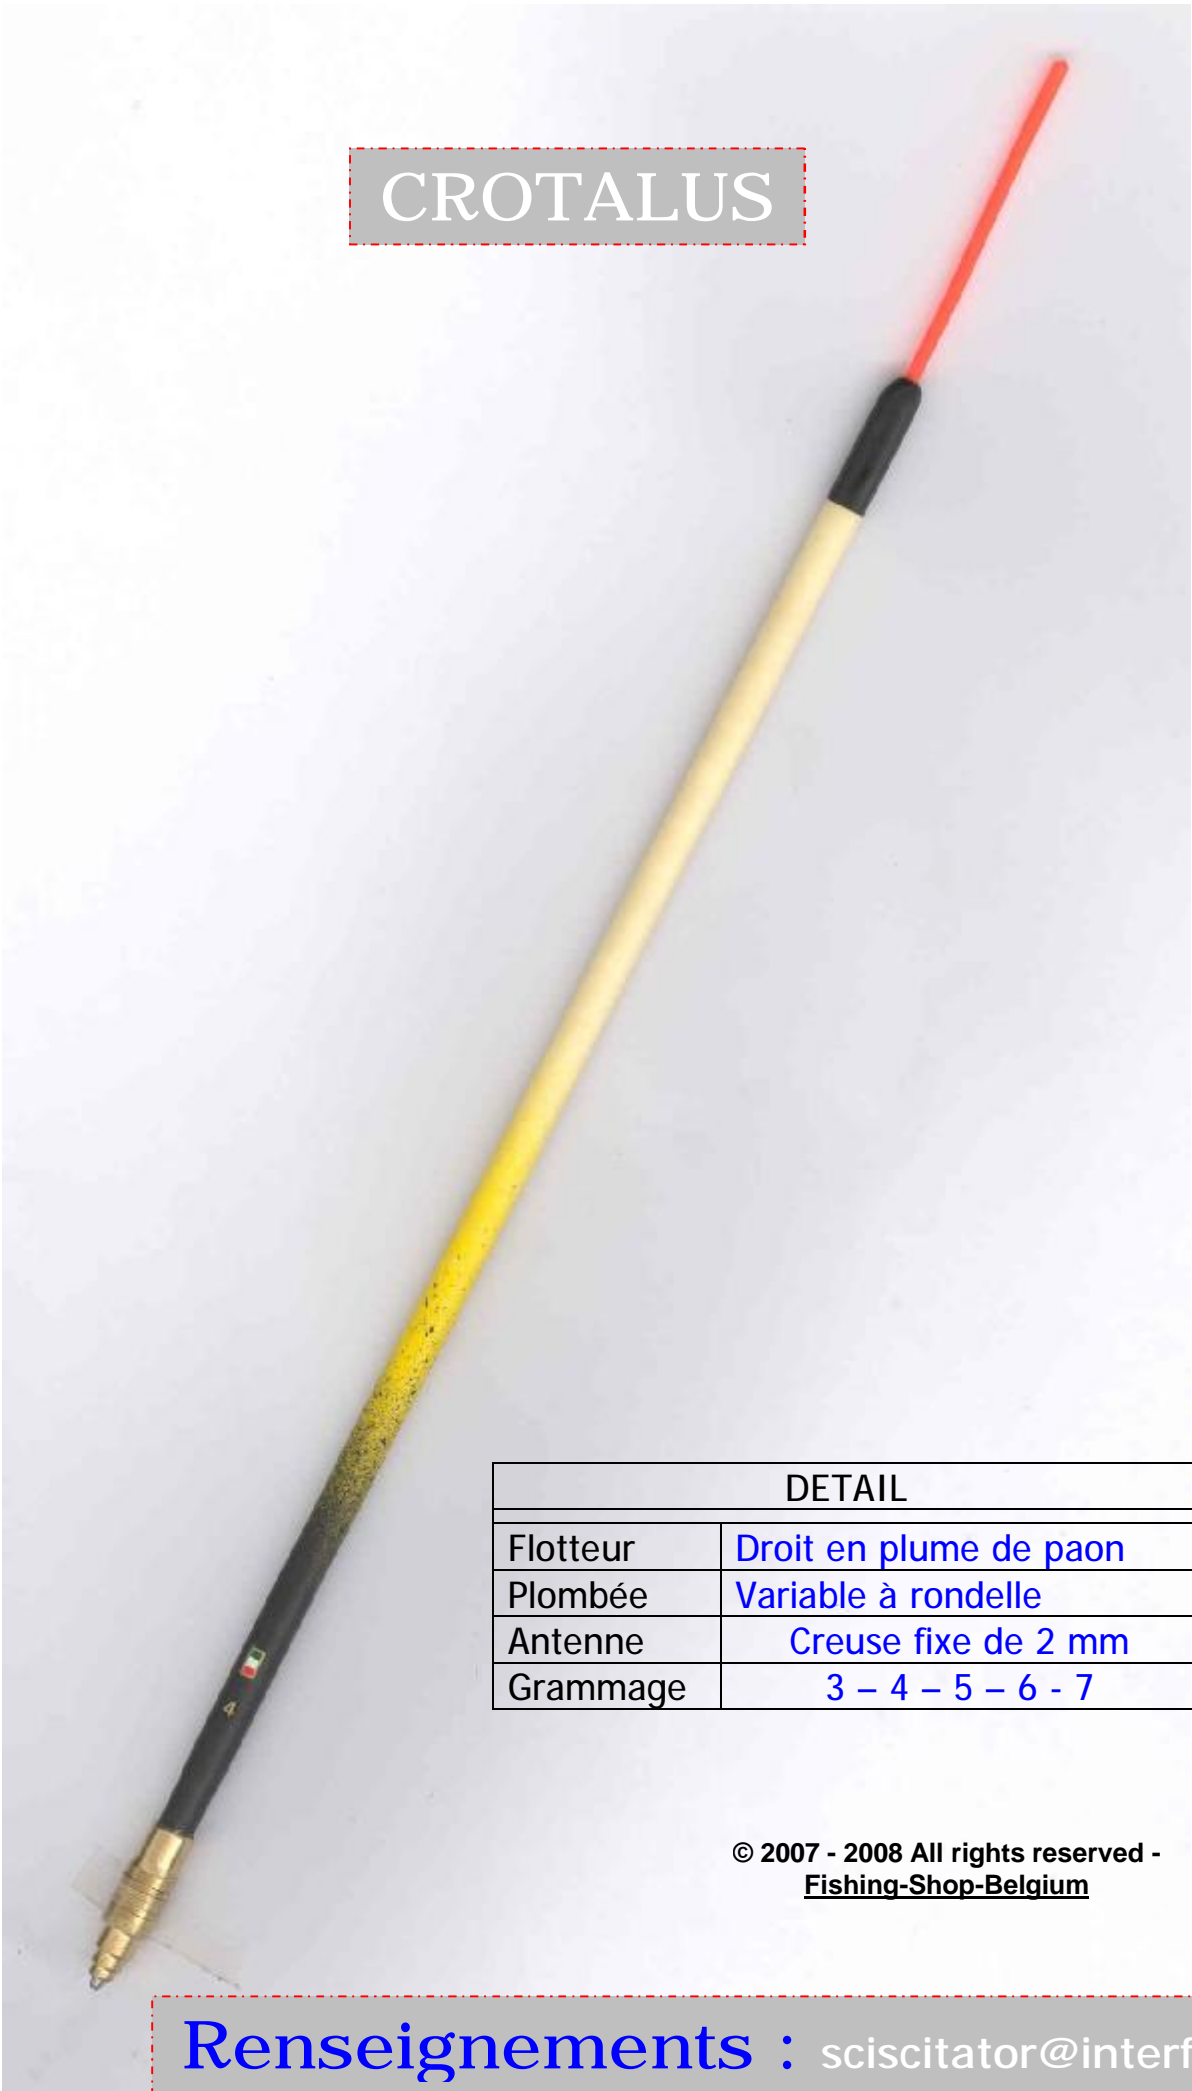

CROTALUS

DETAIL

Flotteur	Droit en plume de paon
Plombée	Variable à rondelle
Antenne	Creuse fixe de 2 mm
Grammage	3 - 4 - 5 - 6 - 7

© 2007 - 2008 All rights reserved -
Fishing-Shop-Belgium

Renseignements : sciscitator@interfree.it