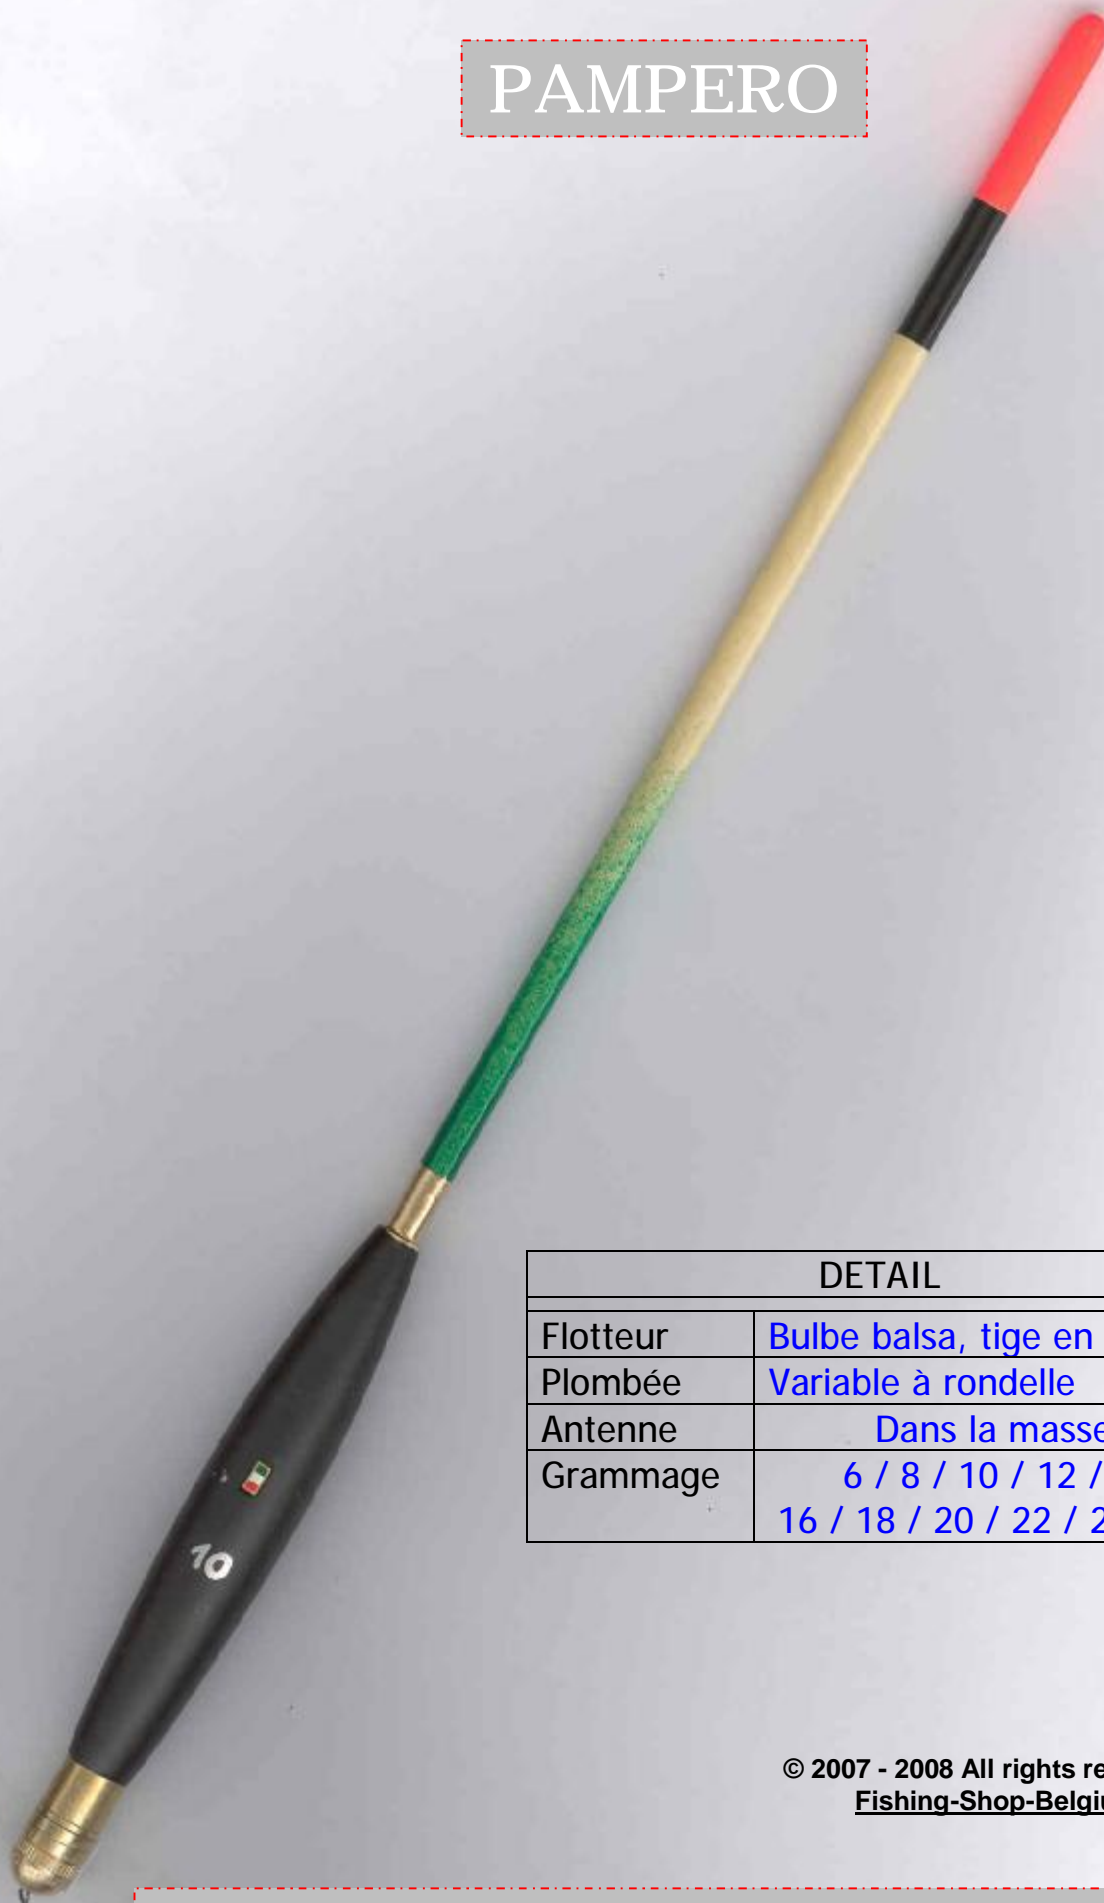

PAMPERO

DETAIL

Flotteur	Bulbe balsa, tige en paon
Plombée	Variable à rondelle
Antenne	Dans la masse
Grammage	6 / 8 / 10 / 12 / 14 16 / 18 / 20 / 22 / 25 / 30

© 2007 - 2008 All rights reserved -
Fishing-Shop-Belgium

Renseignements : sciscitator@interfree.it