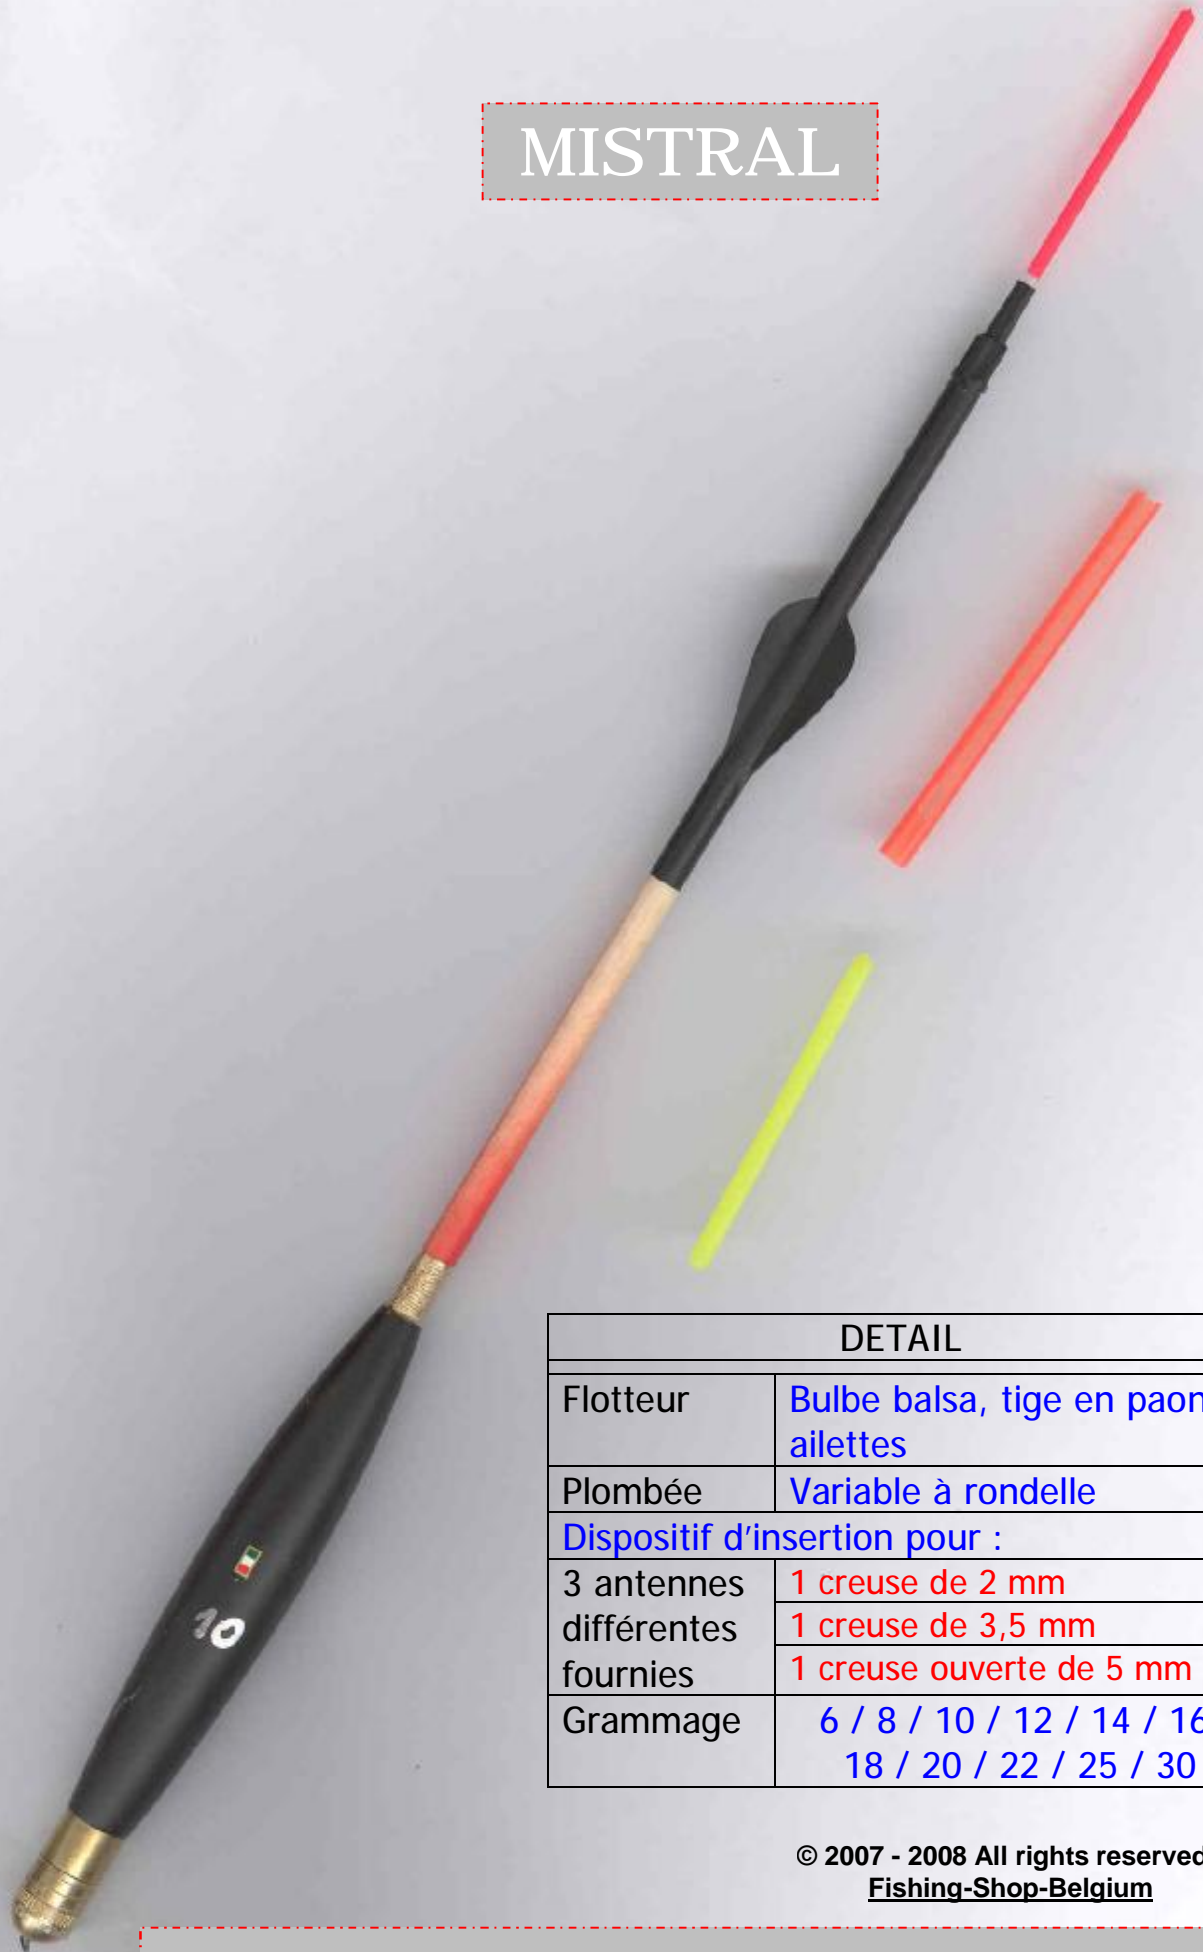

© 2007 - 2008 All rights reserved -
Fishing-Shop-Belgium

Renseignements : sciscitator@interfree.it

MAMBA PASSAFILO

DETAIL	
Flotteur	Droit en plume de paon
Plombée	Pleine
Antenne	Dans la masse
Grammage	1 / 2 / 3 / 4 / 5 / 6 / 7
<ul style="list-style-type: none">- Pêche au coulissant- Attache fil pour insérer la tétine en plastique	

© 2007 - 2008 All rights reserved -
Fishing-Shop-Belgium

Renseignements : sciscitator@interfree.it

MISTRAL

DETAIL

Flotteur	Bulbe balsa, tige en paon, ailettes
Plombée	Variable à rondelle
Dispositif d'insertion pour :	
3 antennes différentes fournies	1 creuse de 2 mm
	1 creuse de 3,5 mm
	1 creuse ouverte de 5 mm
Grammage	6 / 8 / 10 / 12 / 14 / 16 18 / 20 / 22 / 25 / 30